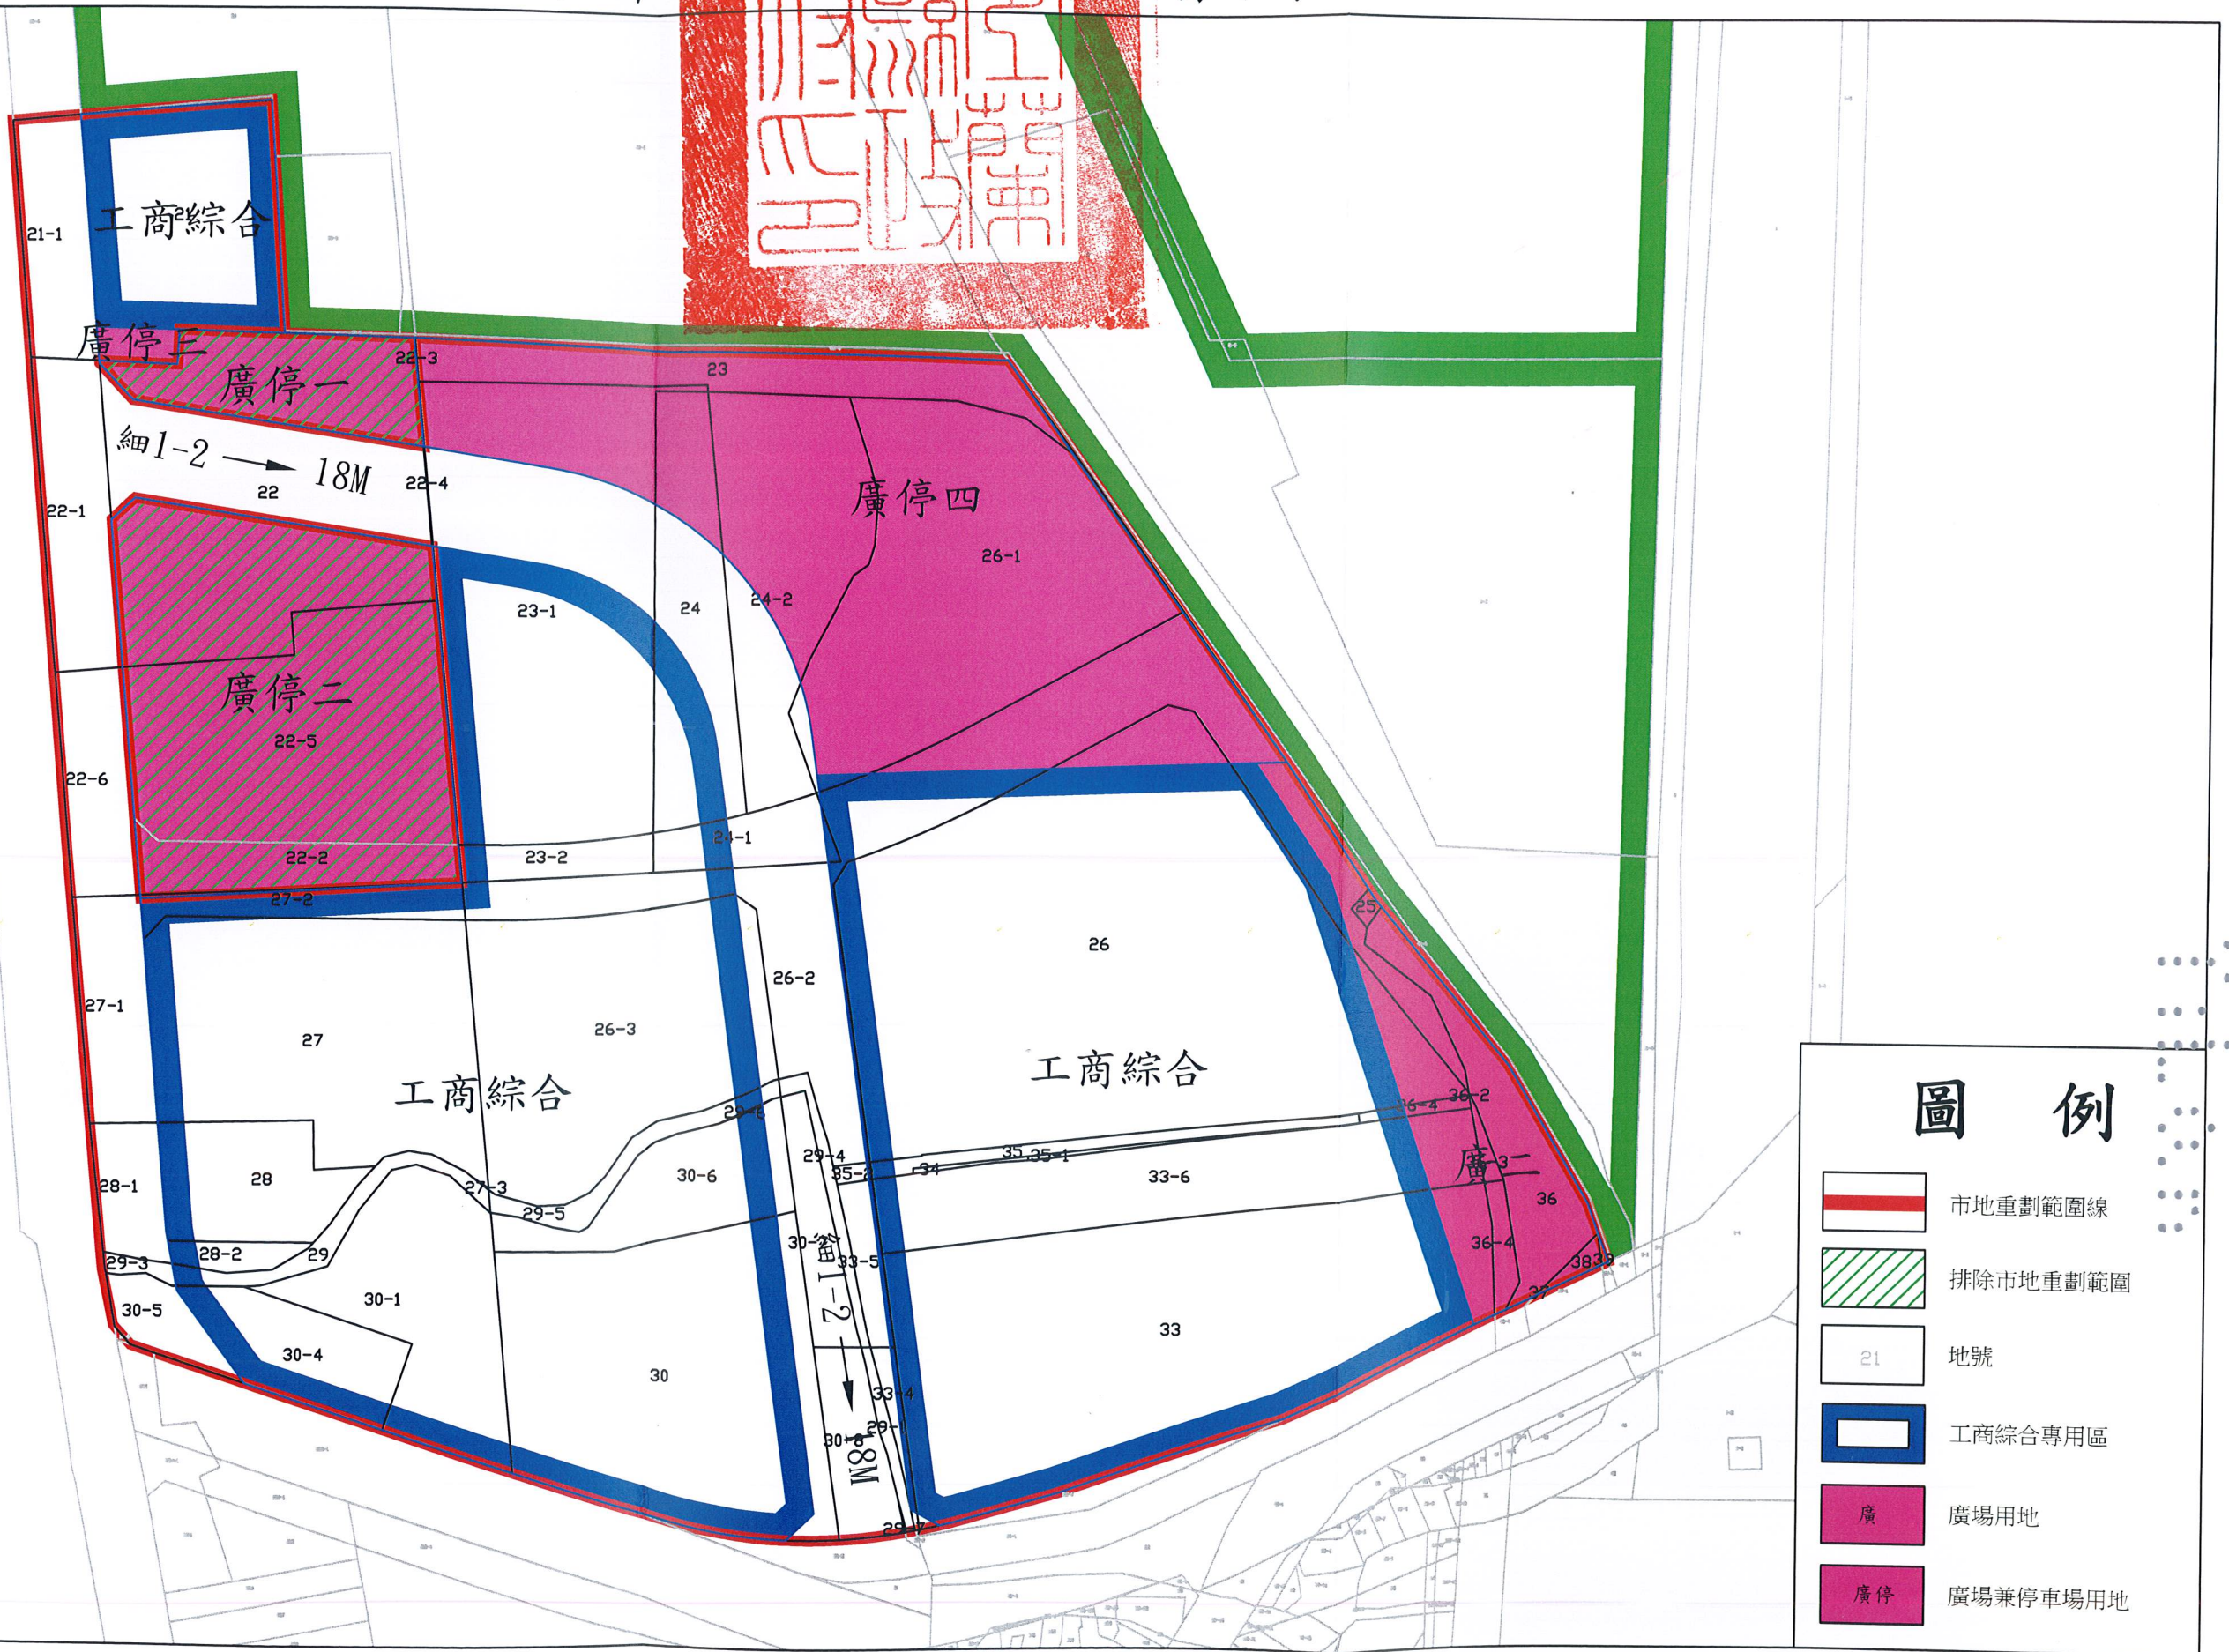

羅東都市計畫竹林地區工商綜合專用區市地重劃案

都市計畫地籍套繪圖

圖例

- 市地重劃範圍線
- 排除市地重劃範圍
- 地號
- 工商綜合專用區
- 廣場用地
- 廣場兼停車場用地