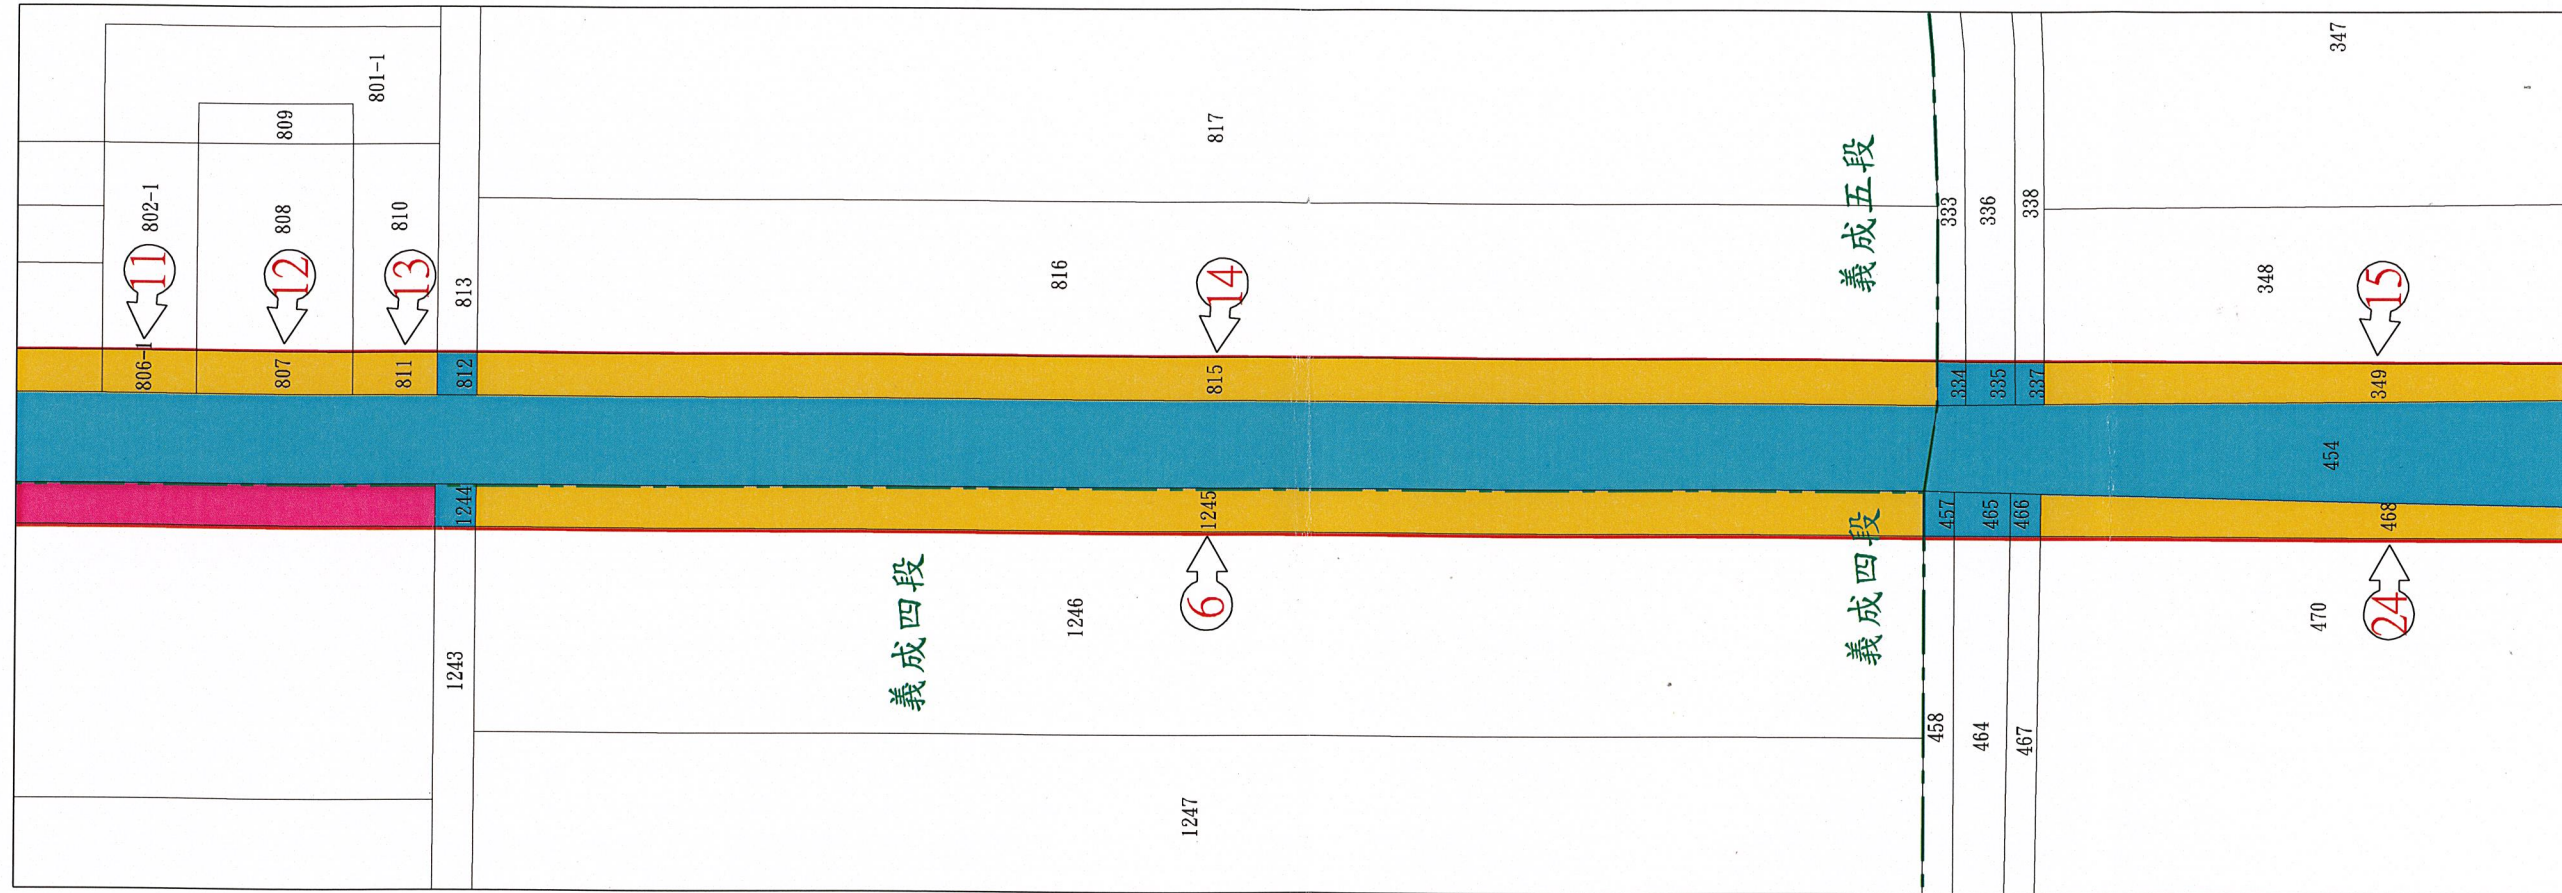

順安都市計畫11號道路(美和路)拓寬工程(永清路至永美路)用地徵收範圍全圖

圖例	
	工程用地範圍線
	公有土地
	申請徵收土地
	協議取得土地(含整體開發捐贈)
	另案辦理用地取得

順安都市計畫11號道路(美和路)拓寬工程(永清路至永美路)用地徵收範圍圖(1/9)

圖例	
	工程用地範圍線
	公有土地
	申請徵收土地
	協議取得土地(含整體開發捐贈)
	另案辦理用地取得

順安都市計畫11號道路(美和路)拓寬工程(永清路至永美路)用地徵收範圍圖(2/9)

圖例	
	工程用地範圍線
	公有土地
	申請徵收土地
	協議取得土地(含整體開發捐贈)
	另案辦理用地取得

38

順安都市計畫11號道路(美和路)拓寬工程(永清路至永美路)用地徵收範圍圖(3/9)

圖例	
	工程用地範圍線
	公有土地
	申請徵收土地
	協議取得土地(含整體開發捐贈)
	另案辦理用地取得

順安都市計畫11號道路(美和路)拓寬工程(永清路至永美路)用地徵收範圍圖(4/9)

圖例	
	工程用地範圍線
	公有土地
	申請徵收土地
	協議取得土地(含整體開發捐贈)
	另案辦理用地取得

順安都市計畫11號道路(美和路)拓寬工程(永清路至永美路)用地徵收範圍圖(5/9)

圖例	
	工程用地範圍線
	公有土地
	申請徵收土地
	協議取得土地(含整體開發捐贈)
	另案辦理用地取得

順安都市計畫11號道路(美和路)拓寬工程(永清路至永美路)用地徵收範圍圖(6/9)

圖例	
	工程用地範圍線
	公有土地
	申請徵收土地
	協議取得土地(含整體開發捐贈)
	另案辦理用地取得

順安都市計畫11號道路(美和路)拓寬工程(永清路至永美路)用地徵收範圍圖(7/9)

1/500

圖例	
	工程用地範圍線
	公有土地
	申請徵收土地
	協議取得土地(含整體開發捐贈)
	另案辦理用地取得

順安都市計畫11號道路(美和路)拓寬工程(永清路至永美路)用地徵收範圍圖(8/9)

圖例	
	工程用地範圍線
	公有土地
	申請徵收土地
	協議取得土地(含整體開發捐贈)
	另案辦理用地取得

順安都市計畫11號道路(美和路)拓寬工程(永清路至永美路)用地徵收範圍圖(9/9)

479地號縮圖