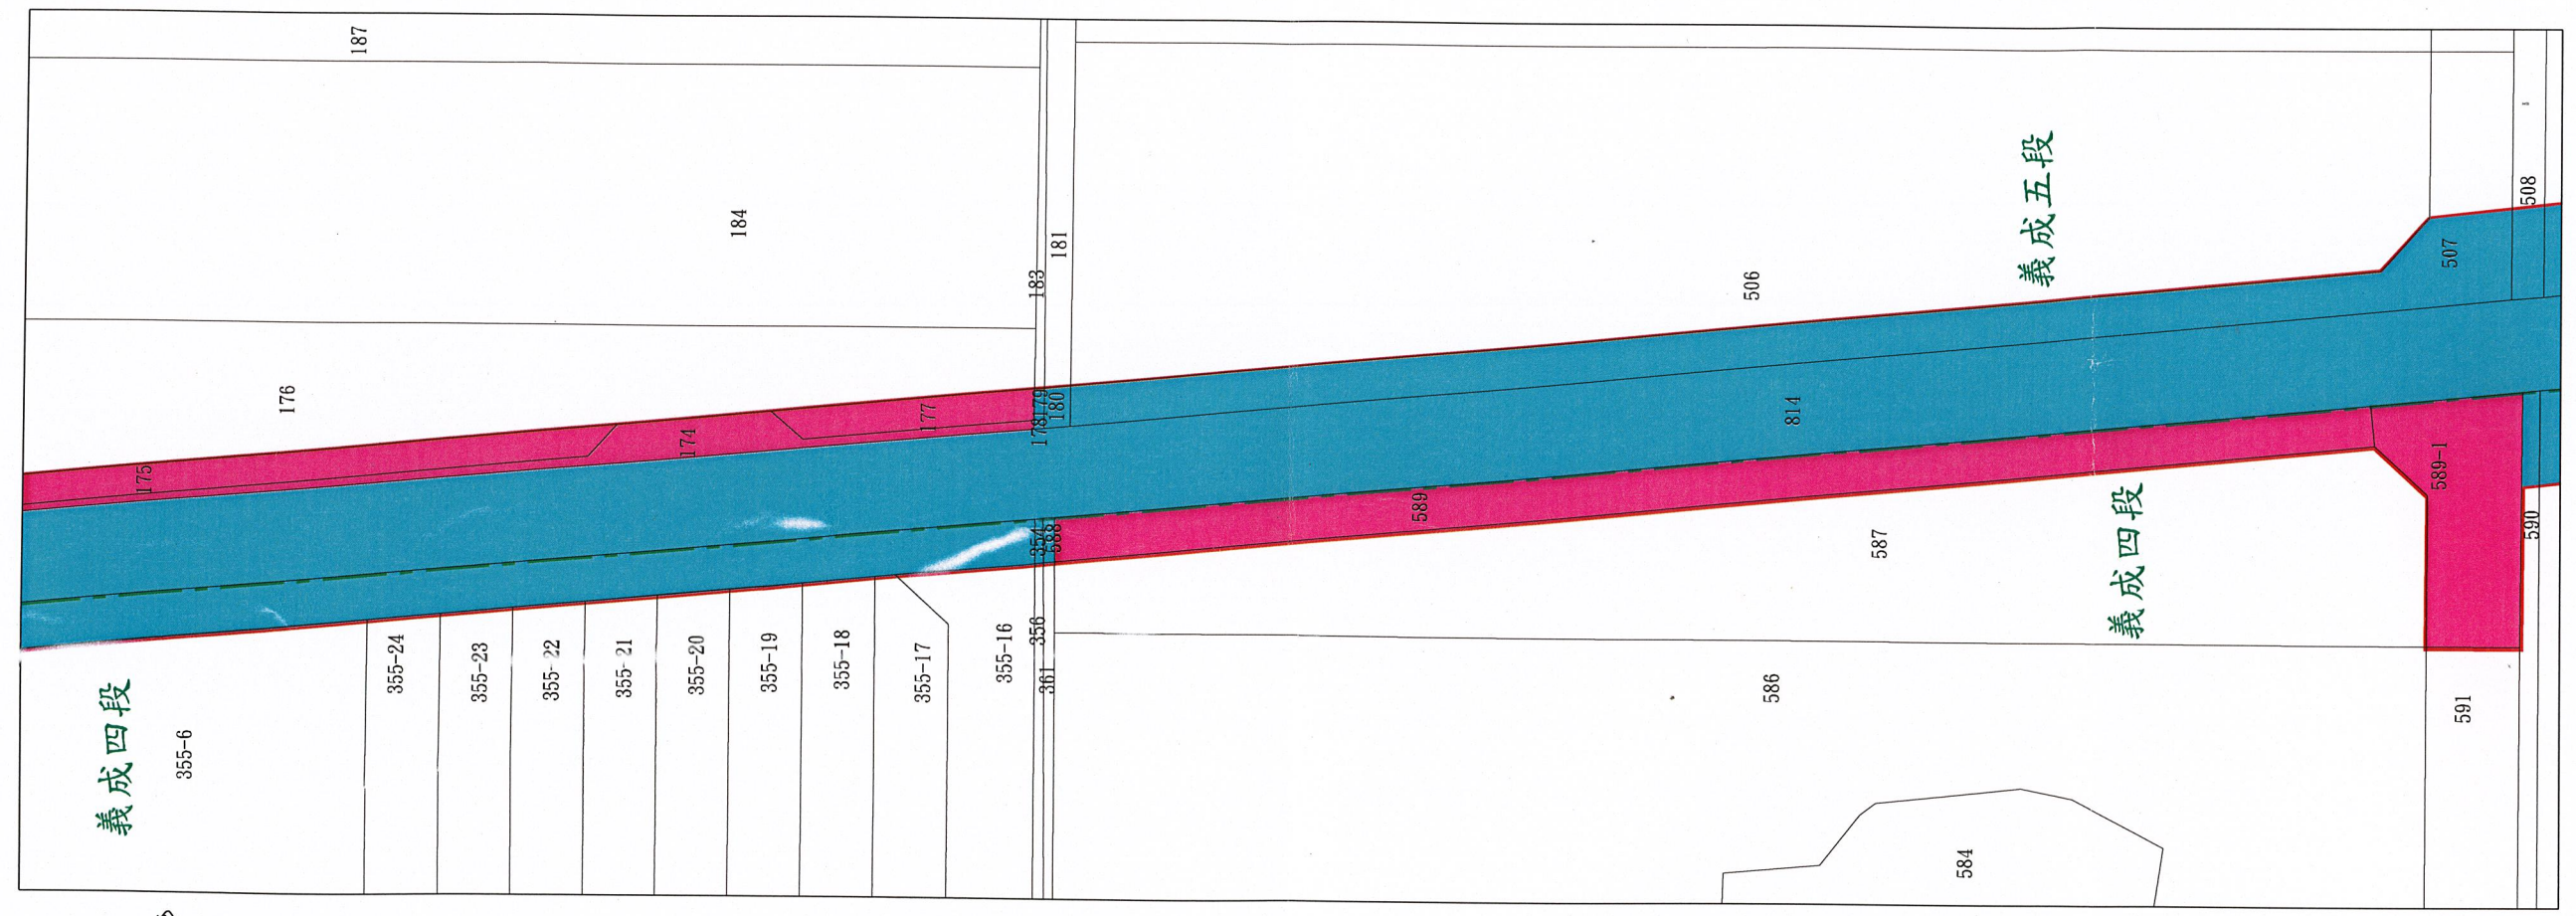

順安都市計畫11號道路(美和路)拓寬工程(永清路至永美路)用地徵收範圍全圖

圖例	
	工程用地範圍線
	公有土地
	申請徵收土地
	協議取得土地(含整體開發捐贈)
	另案辦理用地取得

順安都市計畫11號道路(美和路)拓寬工程(永清路至永美路)用地徵收範圍圖(1/9)

圖例	
	工程用地範圍線
	公有土地
	申請徵收土地
	協議取得土地(含整體開發捐贈)
	另案辦理用地取得

順安都市計畫11號道路(美和路)拓寬工程(永清路至永美路)用地徵收範圍圖(2/9)

圖例	
	工程用地範圍線
	公有土地
	申請徵收土地
	協議取得土地(含整體開發捐贈)
	另案辦理用地取得

38

順安都市計畫11號道路(美和路)拓寬工程(永清路至永美路)用地徵收範圍圖(3/9)

圖例	
	工程用地範圍線
	公有土地
	申請徵收土地
	協議取得土地(含整體開發捐贈)
	另案辦理用地取得

順安都市計畫11號道路(美和路)拓寬工程(永清路至永美路)用地徵收範圍圖(4/9)

圖例	
	工程用地範圍線
	公有土地
	申請徵收土地
	協議取得土地(含整體開發捐贈)
	另案辦理用地取得

順安都市計畫11號道路(美和路)拓寬工程(永清路至永美路)用地徵收範圍圖(5/9)

圖例	
	工程用地範圍線
	公有土地
	申請徵收土地
	協議取得土地(含整體開發捐贈)
	另案辦理用地取得

順安都市計畫11號道路(美和路)拓寬工程(永清路至永美路)用地徵收範圍圖(6/9)

圖例	
	工程用地範圍線
	公有土地
	申請徵收土地
	協議取得土地(含整體開發捐贈)
	另案辦理用地取得

順安都市計畫11號道路(美和路)拓寬工程(永清路至永美路)用地徵收範圍圖(7/9)

1/500

圖例	
	工程用地範圍線
	公有土地
	申請徵收土地
	協議取得土地(含整體開發捐贈)
	另案辦理用地取得

順安都市計畫11號道路(美和路)拓寬工程(永清路至永美路)用地徵收範圍圖(8/9)

圖例	
	工程用地範圍線
	公有土地
	申請徵收土地
	協議取得土地(含整體開發捐贈)
	另案辦理用地取得

順安都市計畫11號道路(美和路)拓寬工程(永清路至永美路)用地徵收範圍圖(9/9)

479地號縮圖