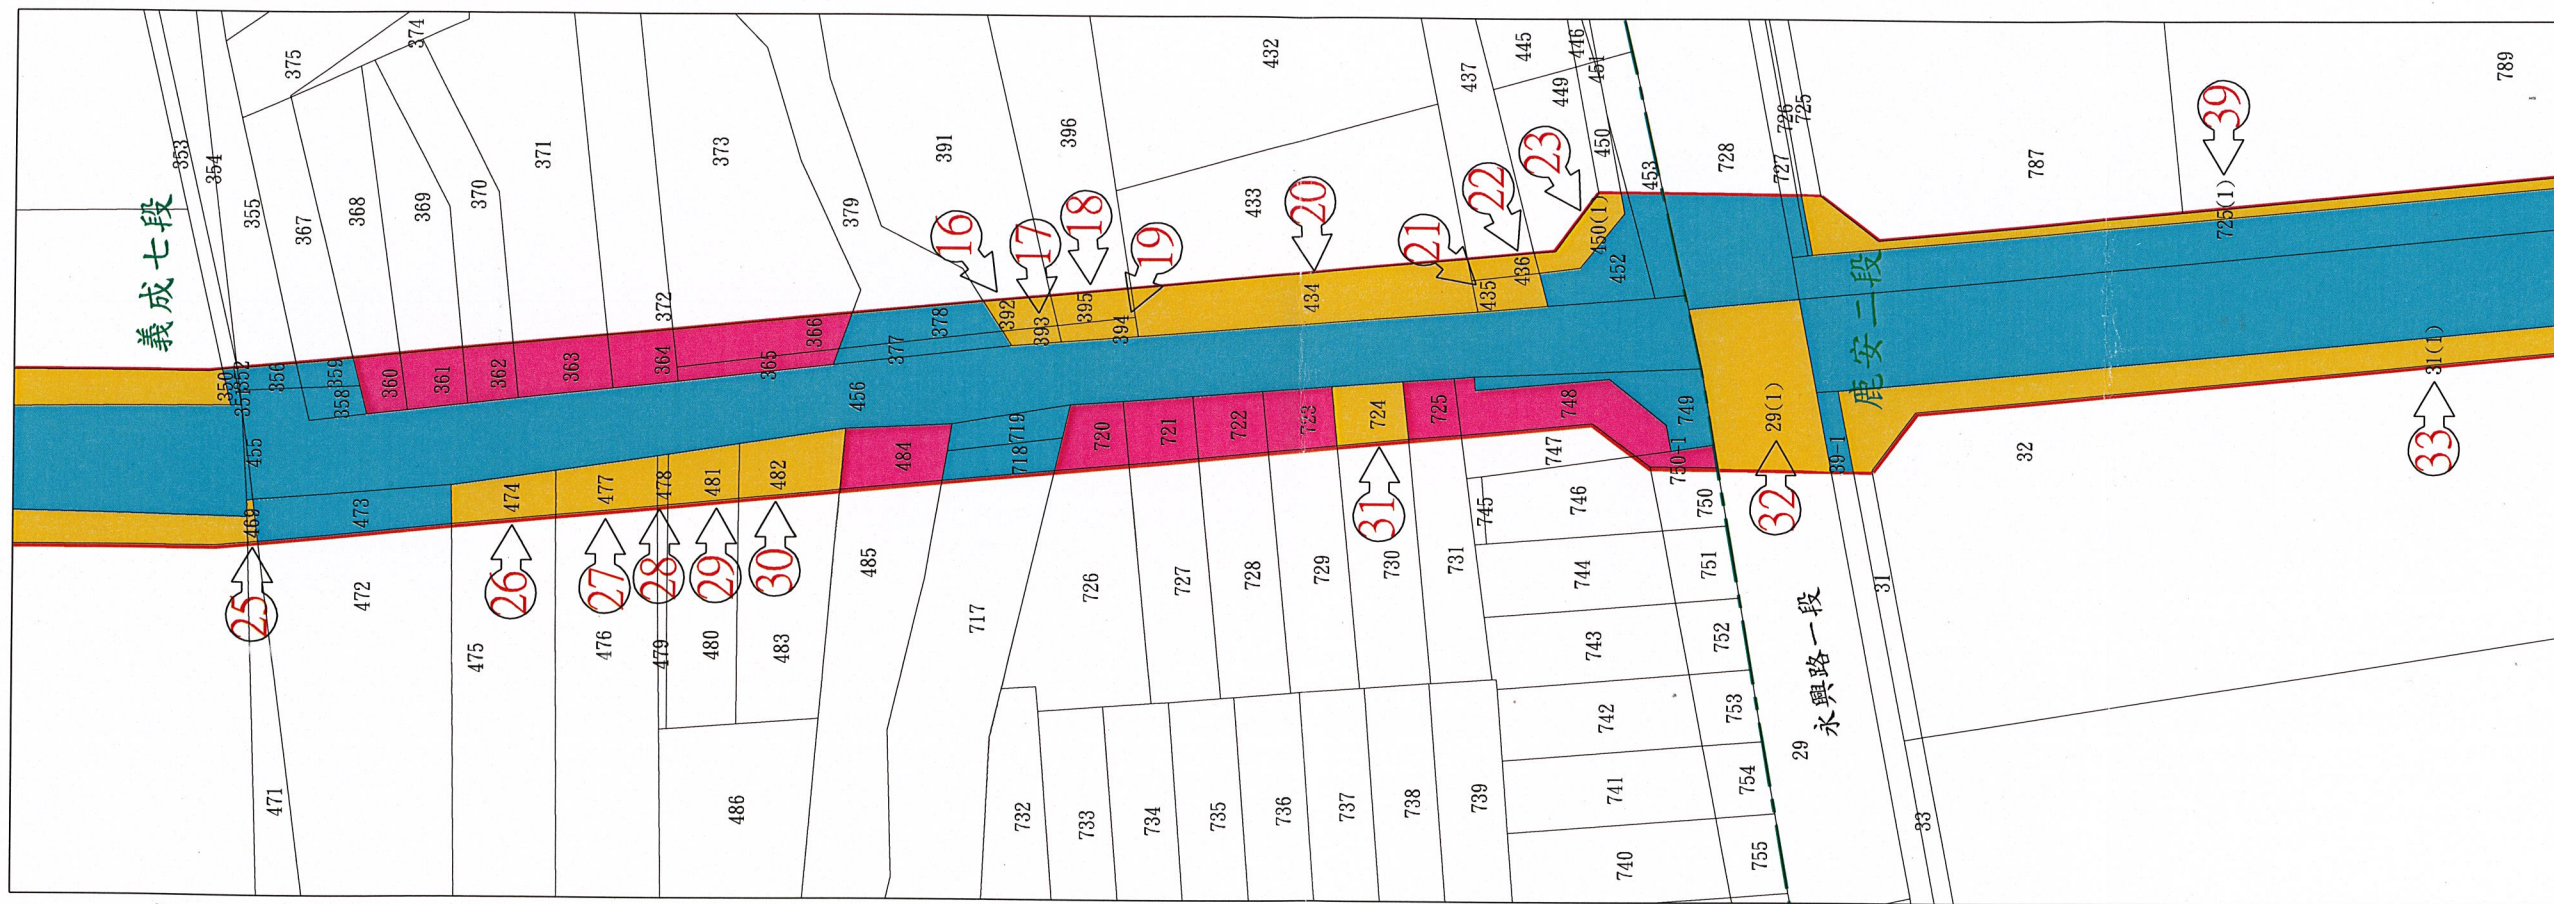

順安都市計畫11號道路(美和路)拓寬工程(永清路至永美路)用地徵收範圍圖(5/9)

圖例	
	工程用地範圍線
	公有土地
	申請徵收土地
	協議取得土地(含整體開發捐贈)
	另案辦理用地取得

順安都市計畫11號道路(美和路)拓寬工程(永清路至永美路)用地徵收範圍圖(6/9)

圖例	
	工程用地範圍線
	公有土地
	申請徵收土地
	協議取得土地(含整體開發捐贈)
	另案辦理用地取得

順安都市計畫11號道路(美和路)拓寬工程(永清路至永美路)用地徵收範圍圖(7/9)

1/500

圖例	
	工程用地範圍線
	公有土地
	申請徵收土地
	協議取得土地(含整體開發捐贈)
	另案辦理用地取得

順安都市計畫11號道路(美和路)拓寬工程(永清路至永美路)用地徵收範圍圖(8/9)

圖例	
	工程用地範圍線
	公有土地
	申請徵收土地
	協議取得土地(含整體開發捐贈)
	另案辦理用地取得

順安都市計畫11號道路(美和路)拓寬工程(永清路至永美路)用地徵收範圍圖(9/9)

479地號縮圖

圖例	
	工程用地範圍線
	公有土地
	申請徵收土地
	協議取得土地(含整體開發捐贈)
	另案辦理用地取得