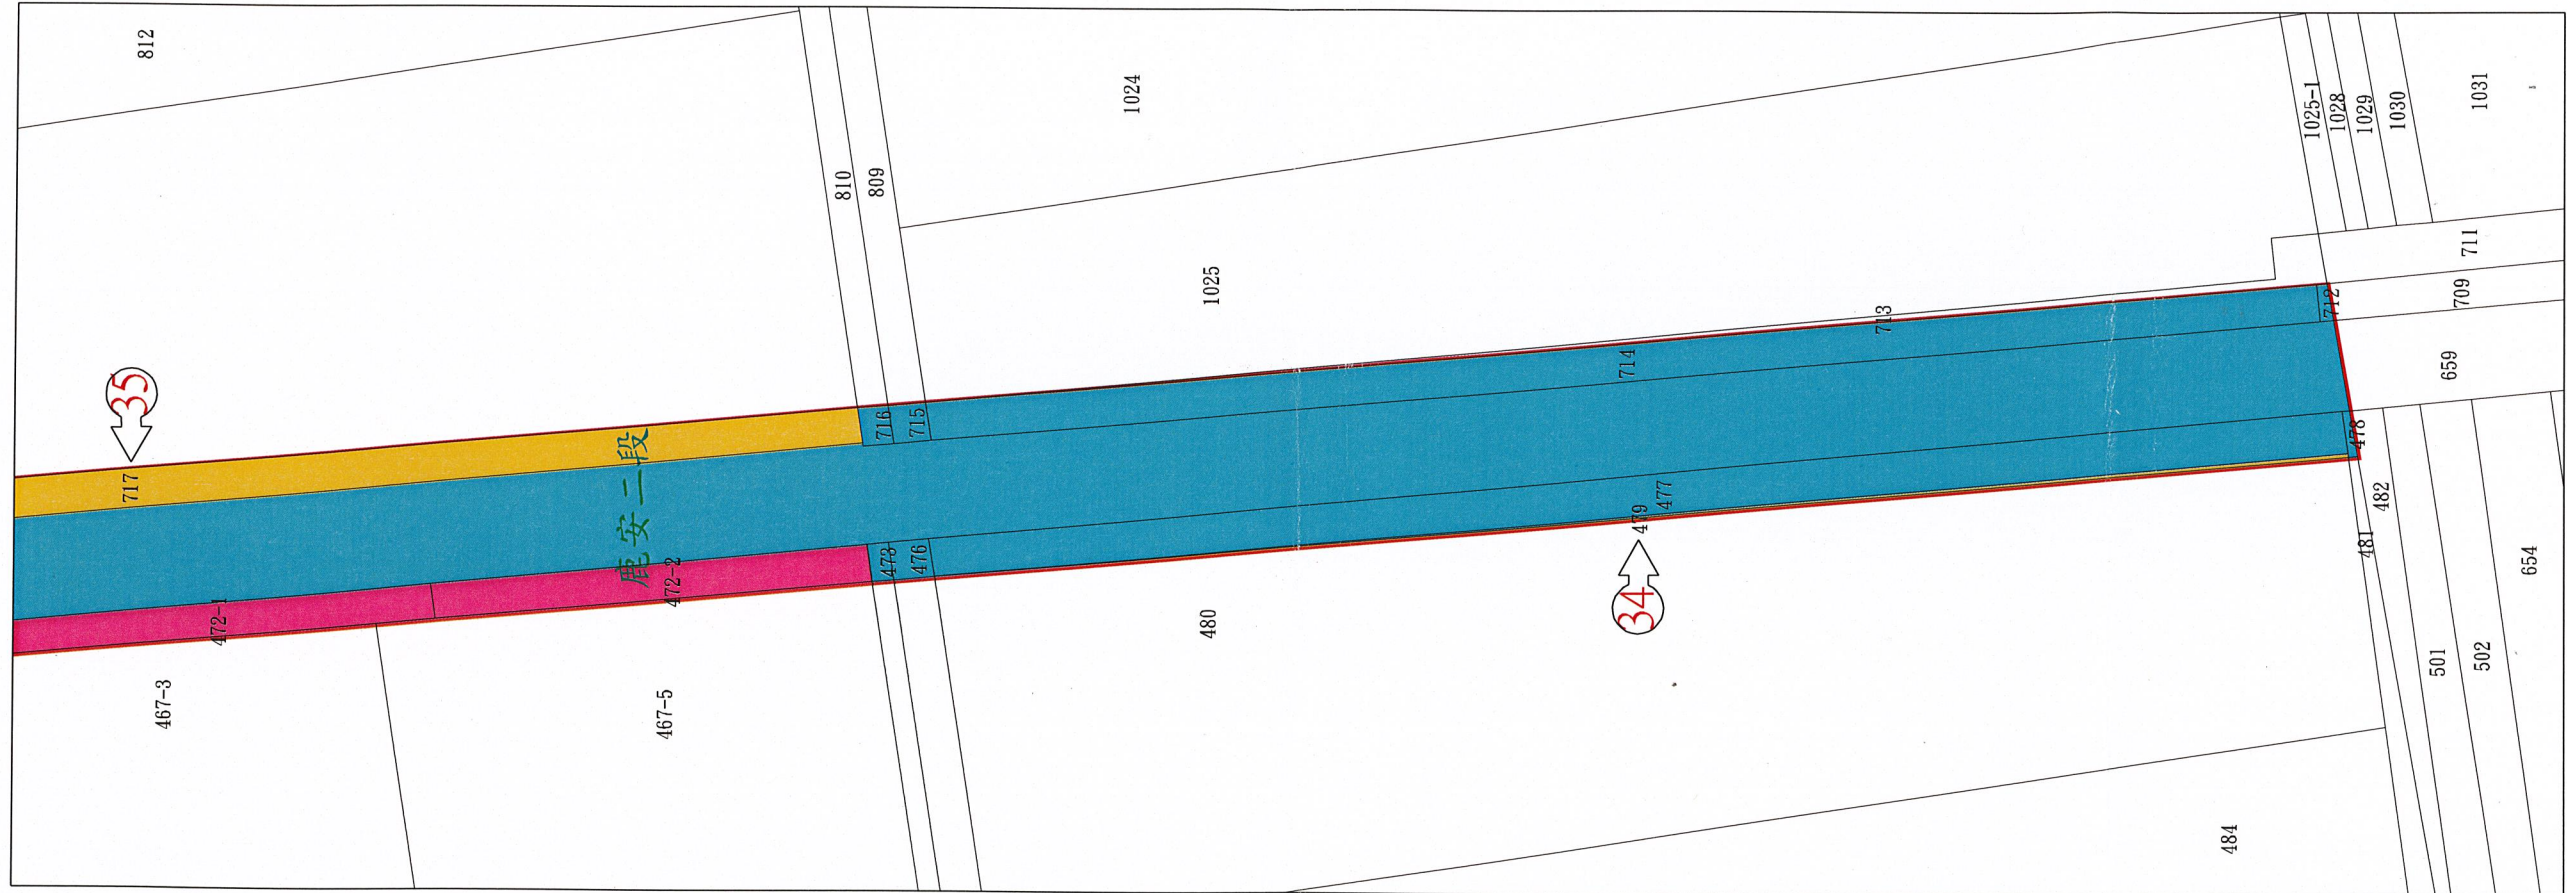

1/500

圖例	
	工程用地範圍線
	公有土地
	申請徵收土地
	協議取得土地(含整體開發捐贈)
	另案辦理用地取得

順安都市計畫11號道路(美和路)拓寬工程(永清路至永美路)用地徵收範圍圖(8/9)

圖例	
	工程用地範圍線
	公有土地
	申請徵收土地
	協議取得土地(含整體開發捐贈)
	另案辦理用地取得

順安都市計畫11號道路(美和路)拓寬工程(永清路至永美路)用地徵收範圍圖(9/9)

479地號縮圖