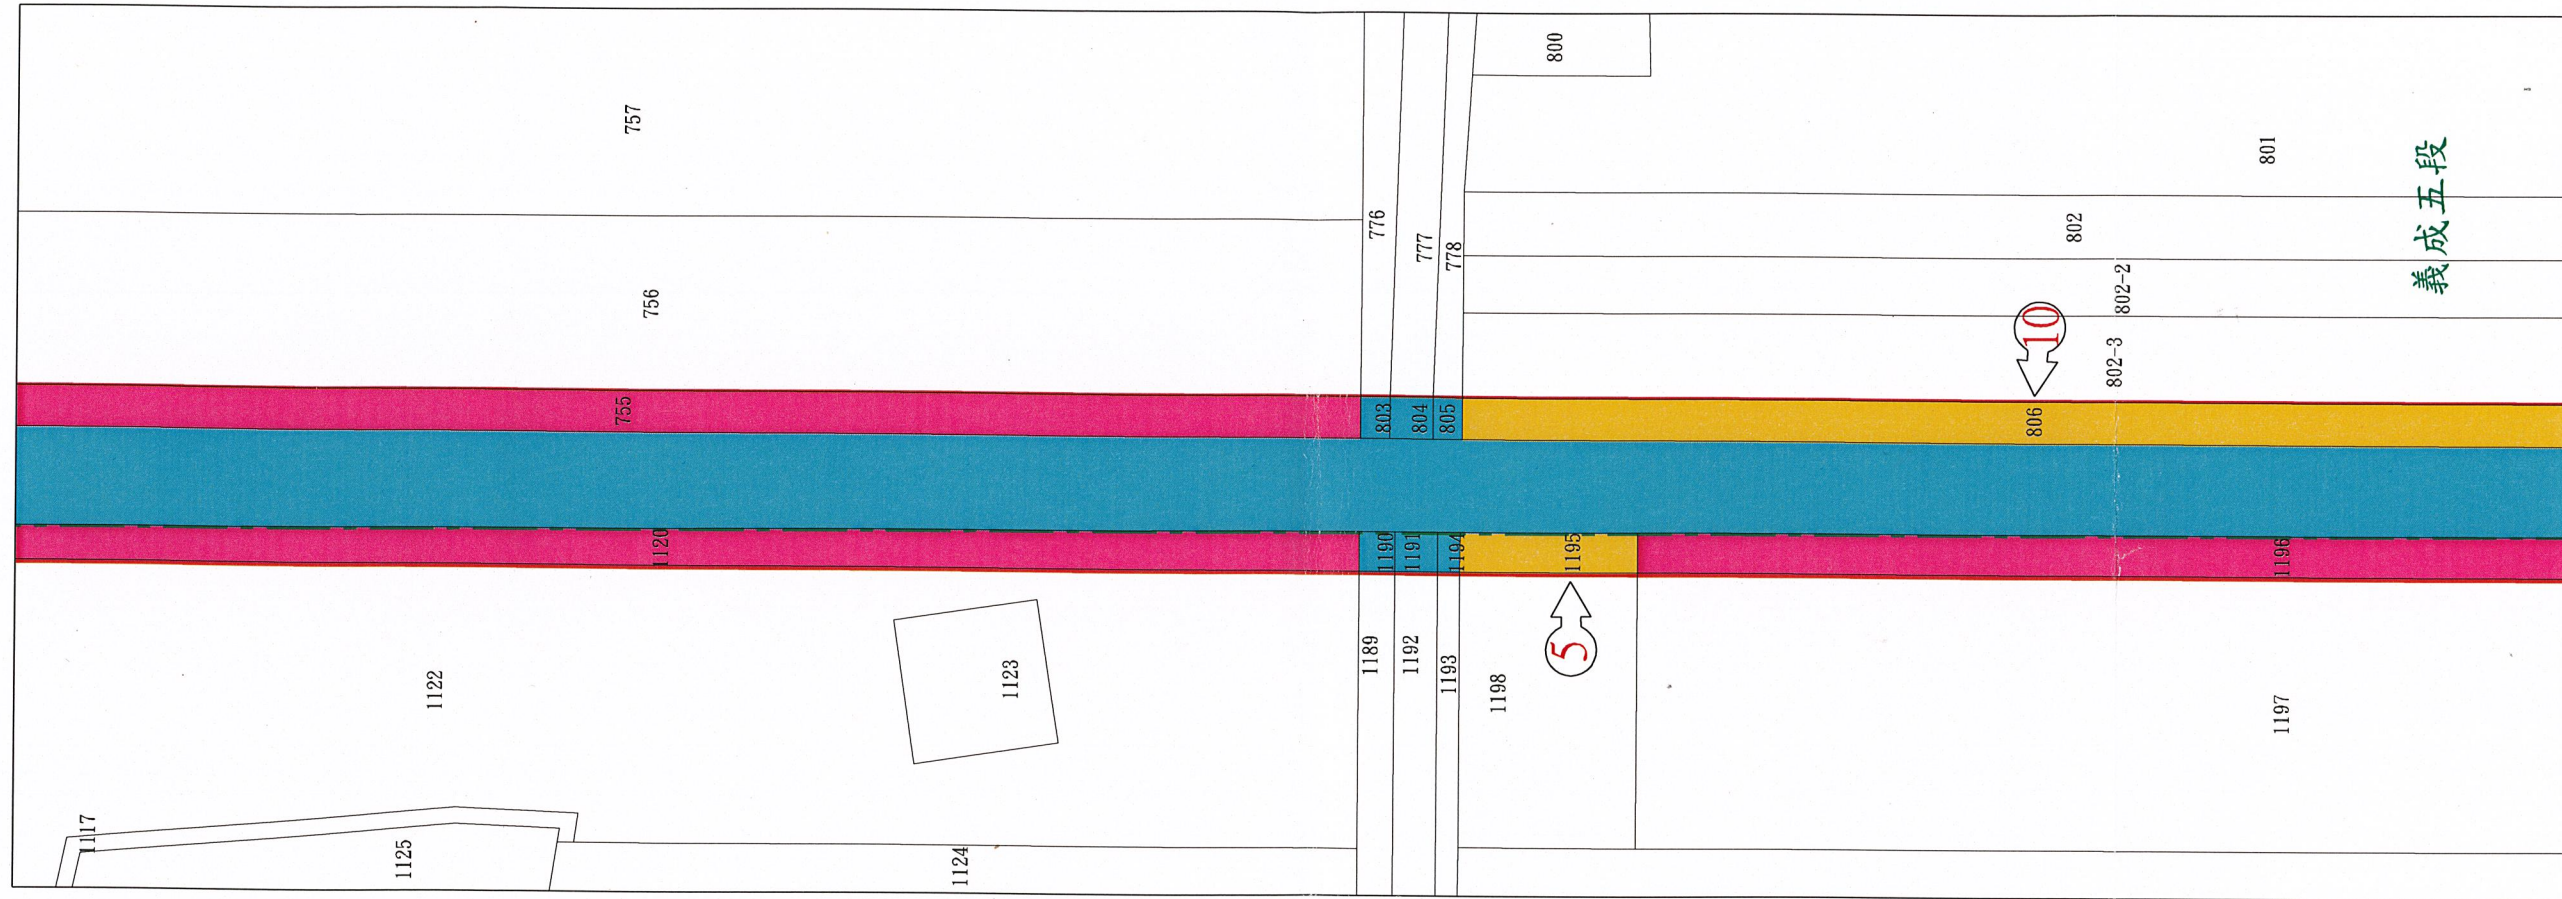

順安都市計畫11號道路(美和路)拓寬工程(永清路至永美路)用地徵收範圍全圖

圖例	
	工程用地範圍線
	公有土地
	申請徵收土地
	協議取得土地(含整體開發捐贈)
	另案辦理用地取得

順安都市計畫11號道路(美和路)拓寬工程(永清路至永美路)用地徵收範圍圖(1/9)

圖例	
	工程用地範圍線
	公有土地
	申請徵收土地
	協議取得土地(含整體開發捐贈)
	另案辦理用地取得

順安都市計畫11號道路(美和路)拓寬工程(永清路至永美路)用地徵收範圍圖(2/9)

圖例	
	工程用地範圍線
	公有土地
	申請徵收土地
	協議取得土地(含整體開發捐贈)
	另案辦理用地取得

38

順安都市計畫11號道路(美和路)拓寬工程(永清路至永美路)用地徵收範圍圖(3/9)

圖例	
	工程用地範圍線
	公有土地
	申請徵收土地
	協議取得土地(含整體開發捐贈)
	另案辦理用地取得

順安都市計畫11號道路(美和路)拓寬工程(永清路至永美路)用地徵收範圍圖(4/9)

圖例	
	工程用地範圍線
	公有土地
	申請徵收土地
	協議取得土地(含整體開發捐贈)
	另案辦理用地取得

順安都市計畫11號道路(美和路)拓寬工程(永清路至永美路)用地徵收範圍圖(5/9)

圖例	
	工程用地範圍線
	公有土地
	申請徵收土地
	協議取得土地(含整體開發捐贈)
	另案辦理用地取得

順安都市計畫11號道路(美和路)拓寬工程(永清路至永美路)用地徵收範圍圖(6/9)

圖例	
	工程用地範圍線
	公有土地
	申請徵收土地
	協議取得土地(含整體開發捐贈)
	另案辦理用地取得

順安都市計畫11號道路(美和路)拓寬工程(永清路至永美路)用地徵收範圍圖(7/9)

1/500

圖例	
	工程用地範圍線
	公有土地
	申請徵收土地
	協議取得土地(含整體開發捐贈)
	另案辦理用地取得

順安都市計畫11號道路(美和路)拓寬工程(永清路至永美路)用地徵收範圍圖(8/9)

圖例	
	工程用地範圍線
	公有土地
	申請徵收土地
	協議取得土地(含整體開發捐贈)
	另案辦理用地取得

順安都市計畫11號道路(美和路)拓寬工程(永清路至永美路)用地徵收範圍圖(9/9)

479地號縮圖