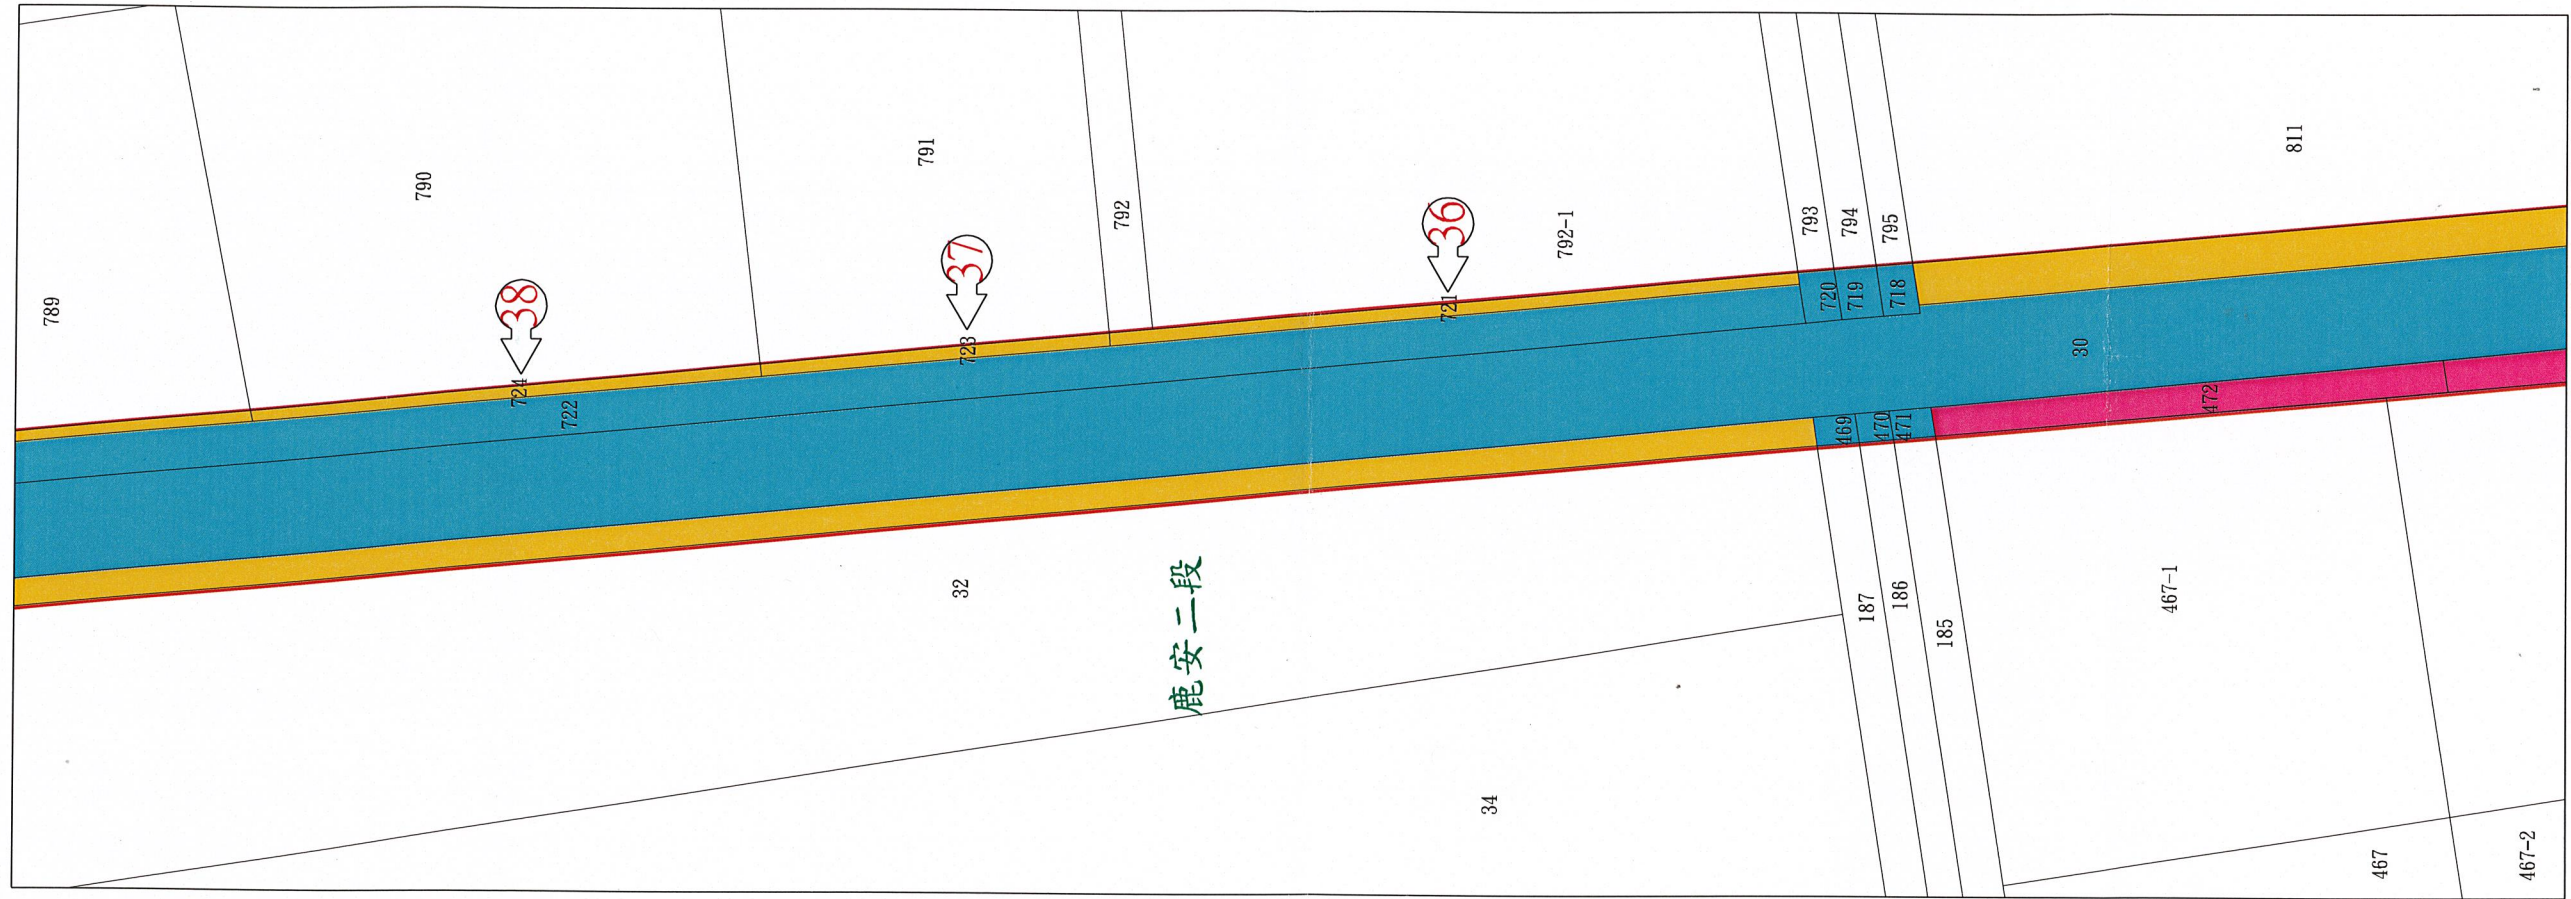

順安都市計畫11號道路(美和路)拓寬工程(永清路至永美路)用地徵收範圍圖(8/9)

圖例	
	工程用地範圍線
	公有土地
	申請徵收土地
	協議取得土地(含整體開發捐贈)
	另案辦理用地取得