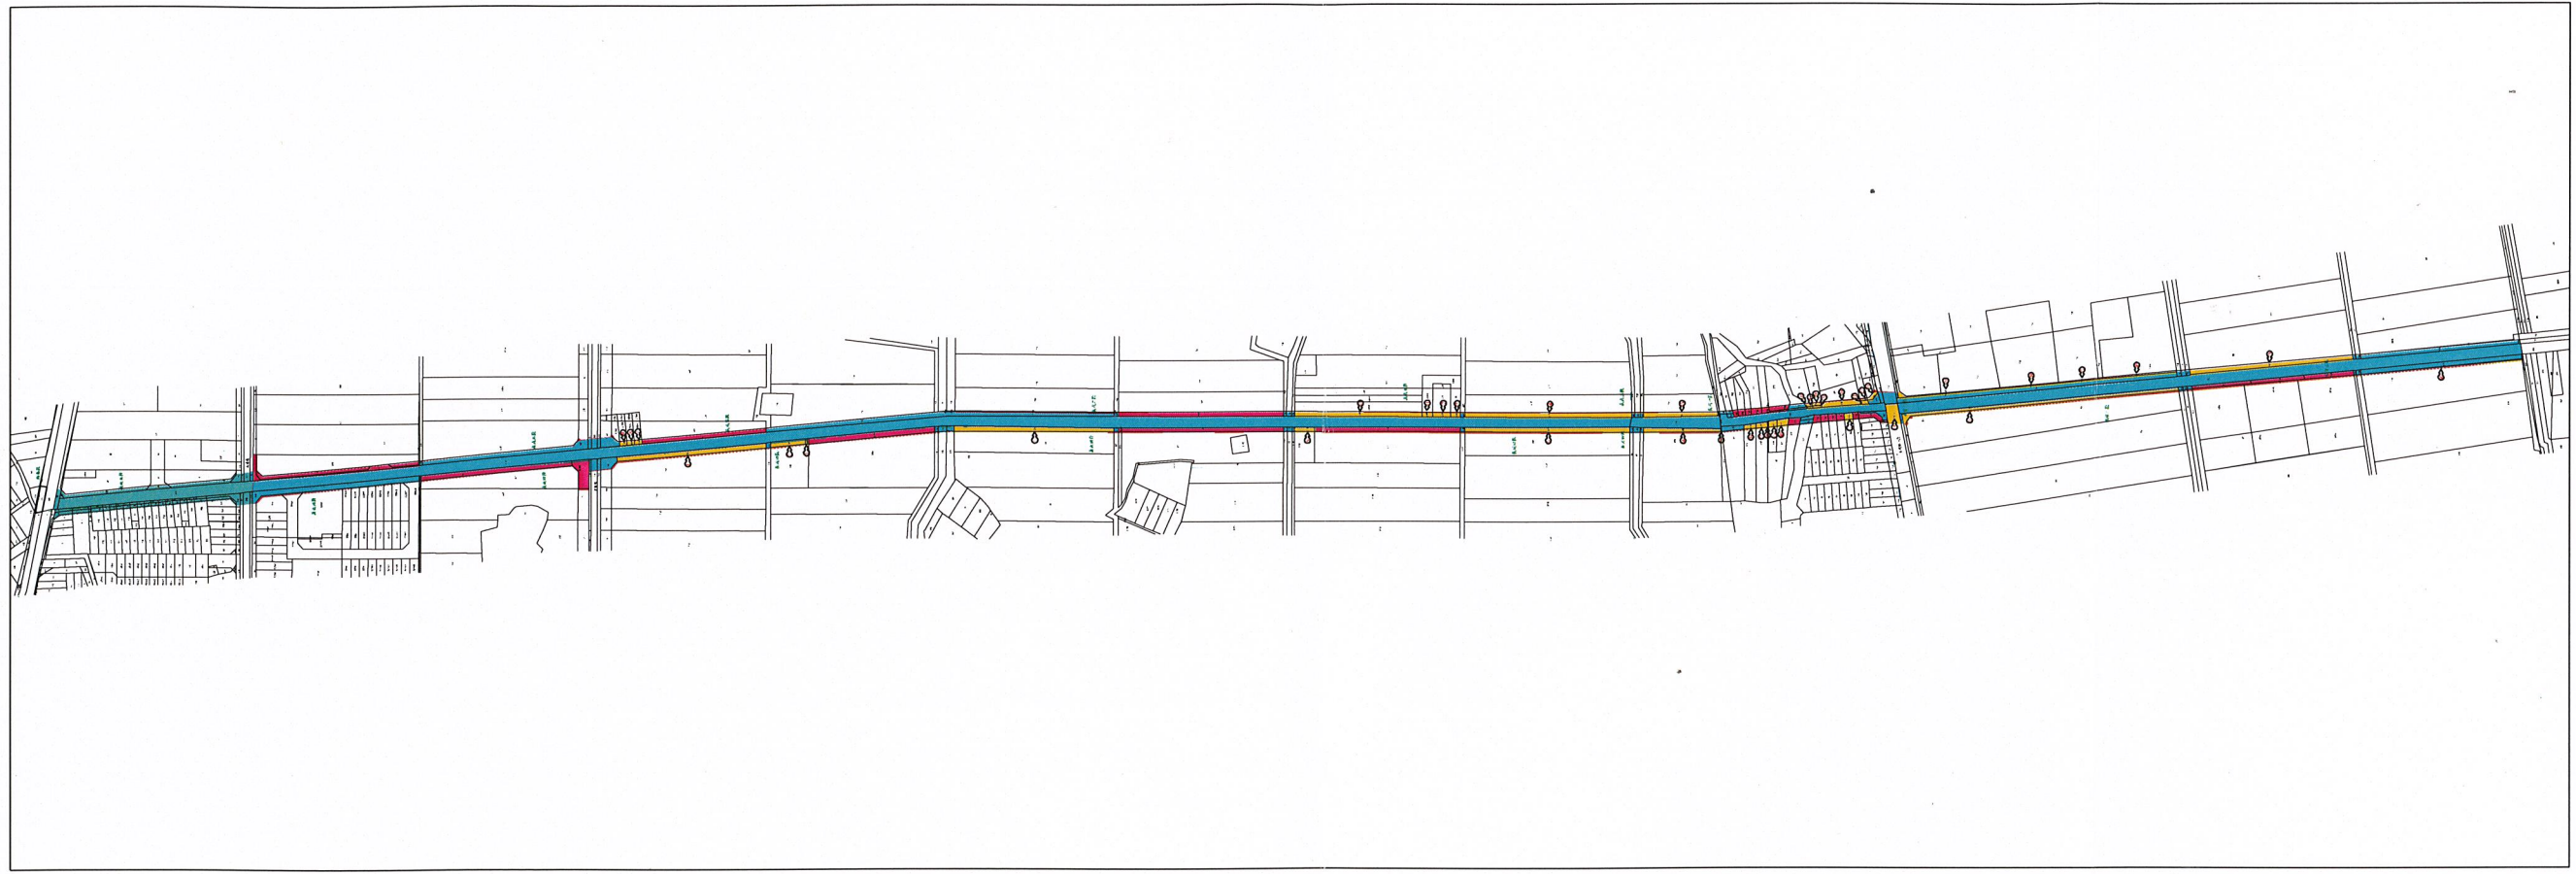

順安都市計畫11號道路(美和路)拓寬工程(永清路至永美路)用地徵收範圍全圖

圖例	
	工程用地範圍線
	公有土地
	申請徵收土地
	協議取得土地(含整體開發捐贈)
	另案辦理用地取得

順安都市計畫11號道路(美和路)拓寬工程(永清路至永美路)用地徵收範圍圖(1/9)

圖例	
	工程用地範圍線
	公有土地
	申請徵收土地
	協議取得土地(含整體開發捐贈)
	另案辦理用地取得

順安都市計畫11號道路(美和路)拓寬工程(永清路至永美路)用地徵收範圍圖(2/9)

圖例	
	工程用地範圍線
	公有土地
	申請徵收土地
	協議取得土地(含整體開發捐贈)
	另案辦理用地取得

38

順安都市計畫11號道路(美和路)拓寬工程(永清路至永美路)用地徵收範圍圖(3/9)

圖例	
	工程用地範圍線
	公有土地
	申請徵收土地
	協議取得土地(含整體開發捐贈)
	另案辦理用地取得

順安都市計畫11號道路(美和路)拓寬工程(永清路至永美路)用地徵收範圍圖(4/9)

圖例	
	工程用地範圍線
	公有土地
	申請徵收土地
	協議取得土地(含整體開發捐贈)
	另案辦理用地取得