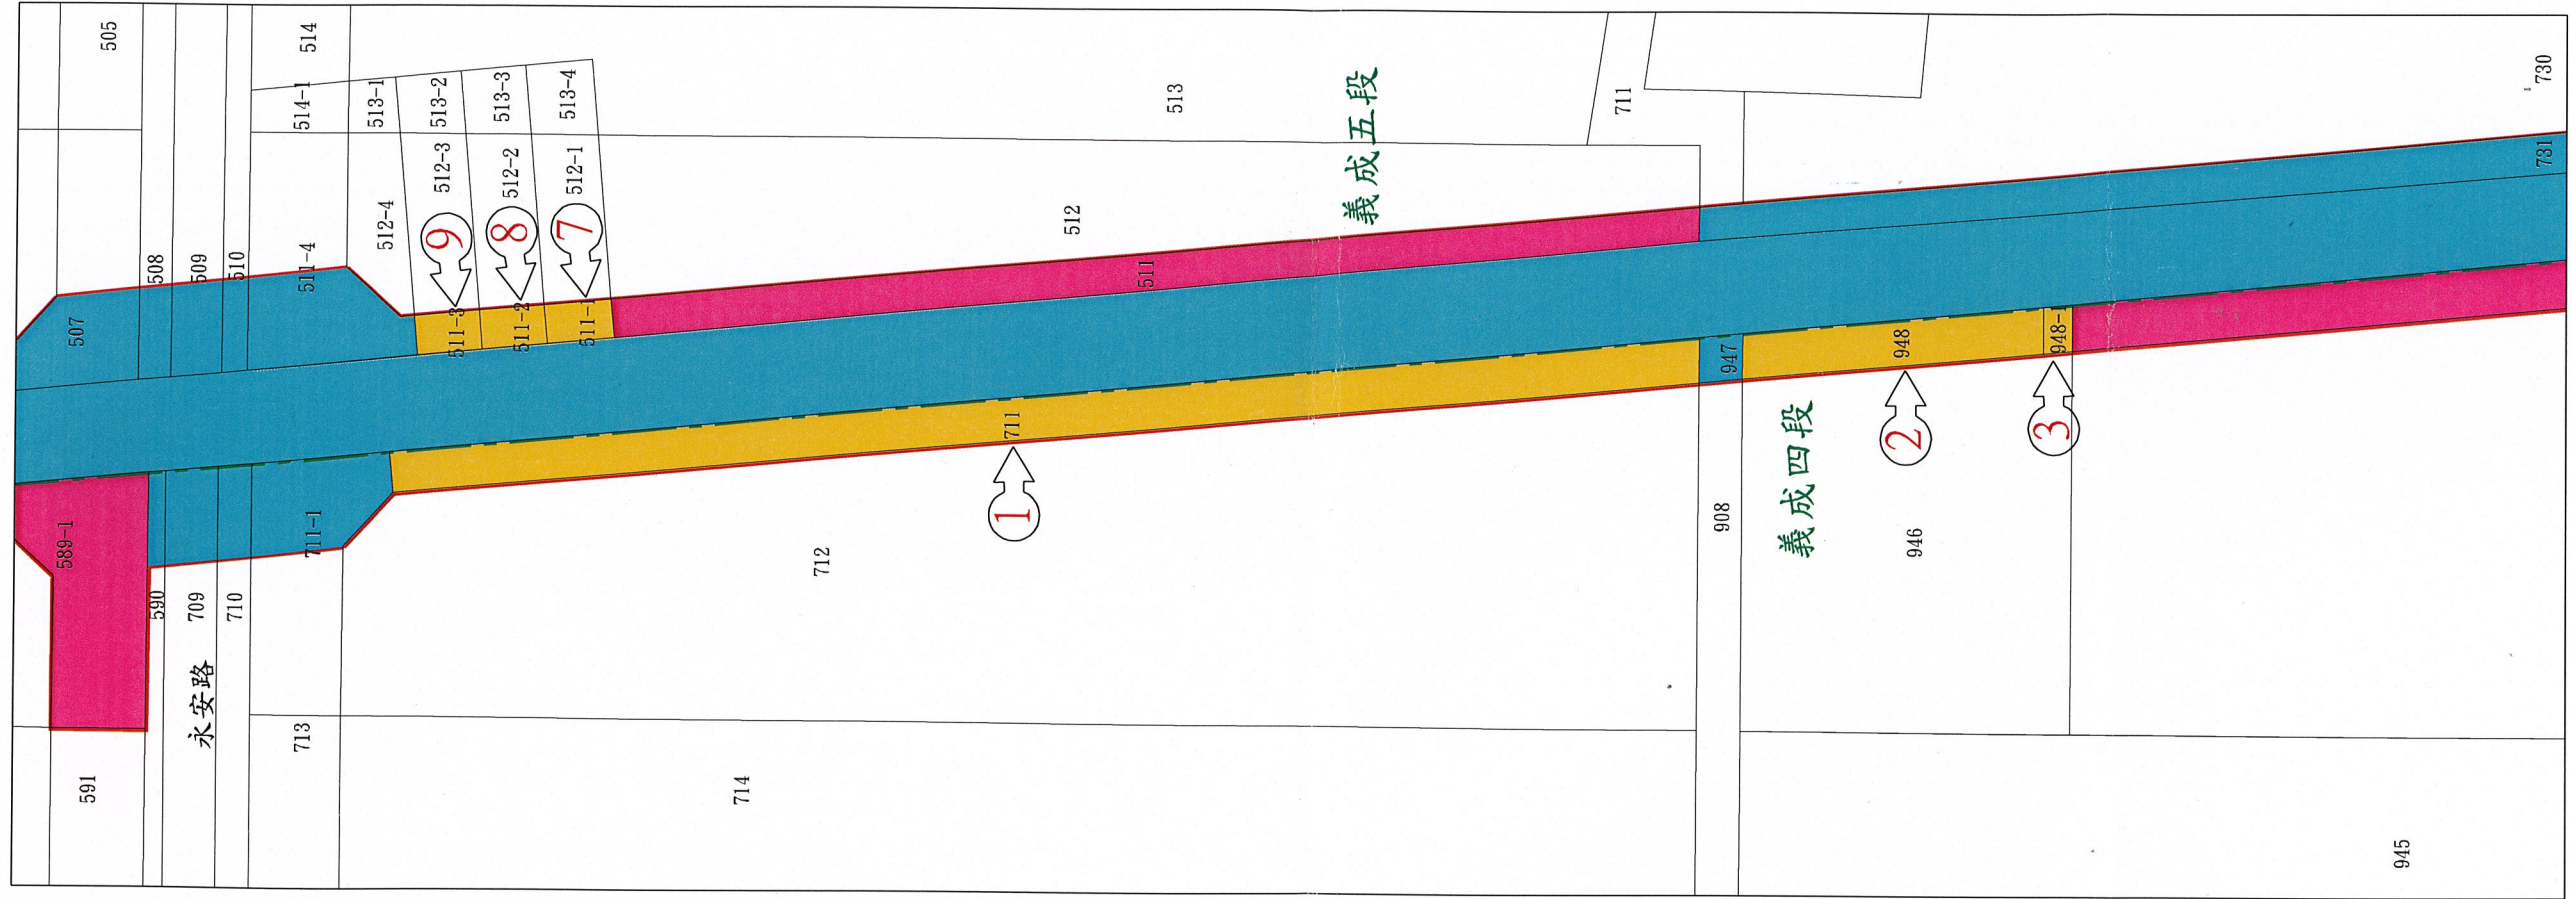

順安都市計畫11號道路(美和路)拓寬工程(永清路至永美路)用地徵收範圍全圖

圖例	
	工程用地範圍線
	公有土地
	申請徵收土地
	協議取得土地(含整體開發捐贈)
	另案辦理用地取得

順安都市計畫11號道路(美和路)拓寬工程(永清路至永美路)用地徵收範圍圖(1/9)

圖例	
	工程用地範圍線
	公有土地
	申請徵收土地
	協議取得土地(含整體開發捐贈)
	另案辦理用地取得

順安都市計畫11號道路(美和路)拓寬工程(永清路至永美路)用地徵收範圍圖(2/9)

圖例	
	工程用地範圍線
	公有土地
	申請徵收土地
	協議取得土地(含整體開發捐贈)
	另案辦理用地取得

38

順安都市計畫11號道路(美和路)拓寬工程(永清路至永美路)用地徵收範圍圖(3/9)

圖例	
	工程用地範圍線
	公有土地
	申請徵收土地
	協議取得土地(含整體開發捐贈)
	另案辦理用地取得

順安都市計畫11號道路(美和路)拓寬工程(永清路至永美路)用地徵收範圍圖(4/9)

圖例	
	工程用地範圍線
	公有土地
	申請徵收土地
	協議取得土地(含整體開發捐贈)
	另案辦理用地取得

順安都市計畫11號道路(美和路)拓寬工程(永清路至永美路)用地徵收範圍圖(5/9)

圖例	
	工程用地範圍線
	公有土地
	申請徵收土地
	協議取得土地(含整體開發捐贈)
	另案辦理用地取得

順安都市計畫11號道路(美和路)拓寬工程(永清路至永美路)用地徵收範圍圖(6/9)

圖例	
	工程用地範圍線
	公有土地
	申請徵收土地
	協議取得土地(含整體開發捐贈)
	另案辦理用地取得

順安都市計畫11號道路(美和路)拓寬工程(永清路至永美路)用地徵收範圍圖(7/9)

1/500

圖例	
	工程用地範圍線
	公有土地
	申請徵收土地
	協議取得土地(含整體開發捐贈)
	另案辦理用地取得

順安都市計畫11號道路(美和路)拓寬工程(永清路至永美路)用地徵收範圍圖(8/9)

圖例	
	工程用地範圍線
	公有土地
	申請徵收土地
	協議取得土地(含整體開發捐贈)
	另案辦理用地取得

順安都市計畫11號道路(美和路)拓寬工程(永清路至永美路)用地徵收範圍圖(9/9)

479地號縮圖