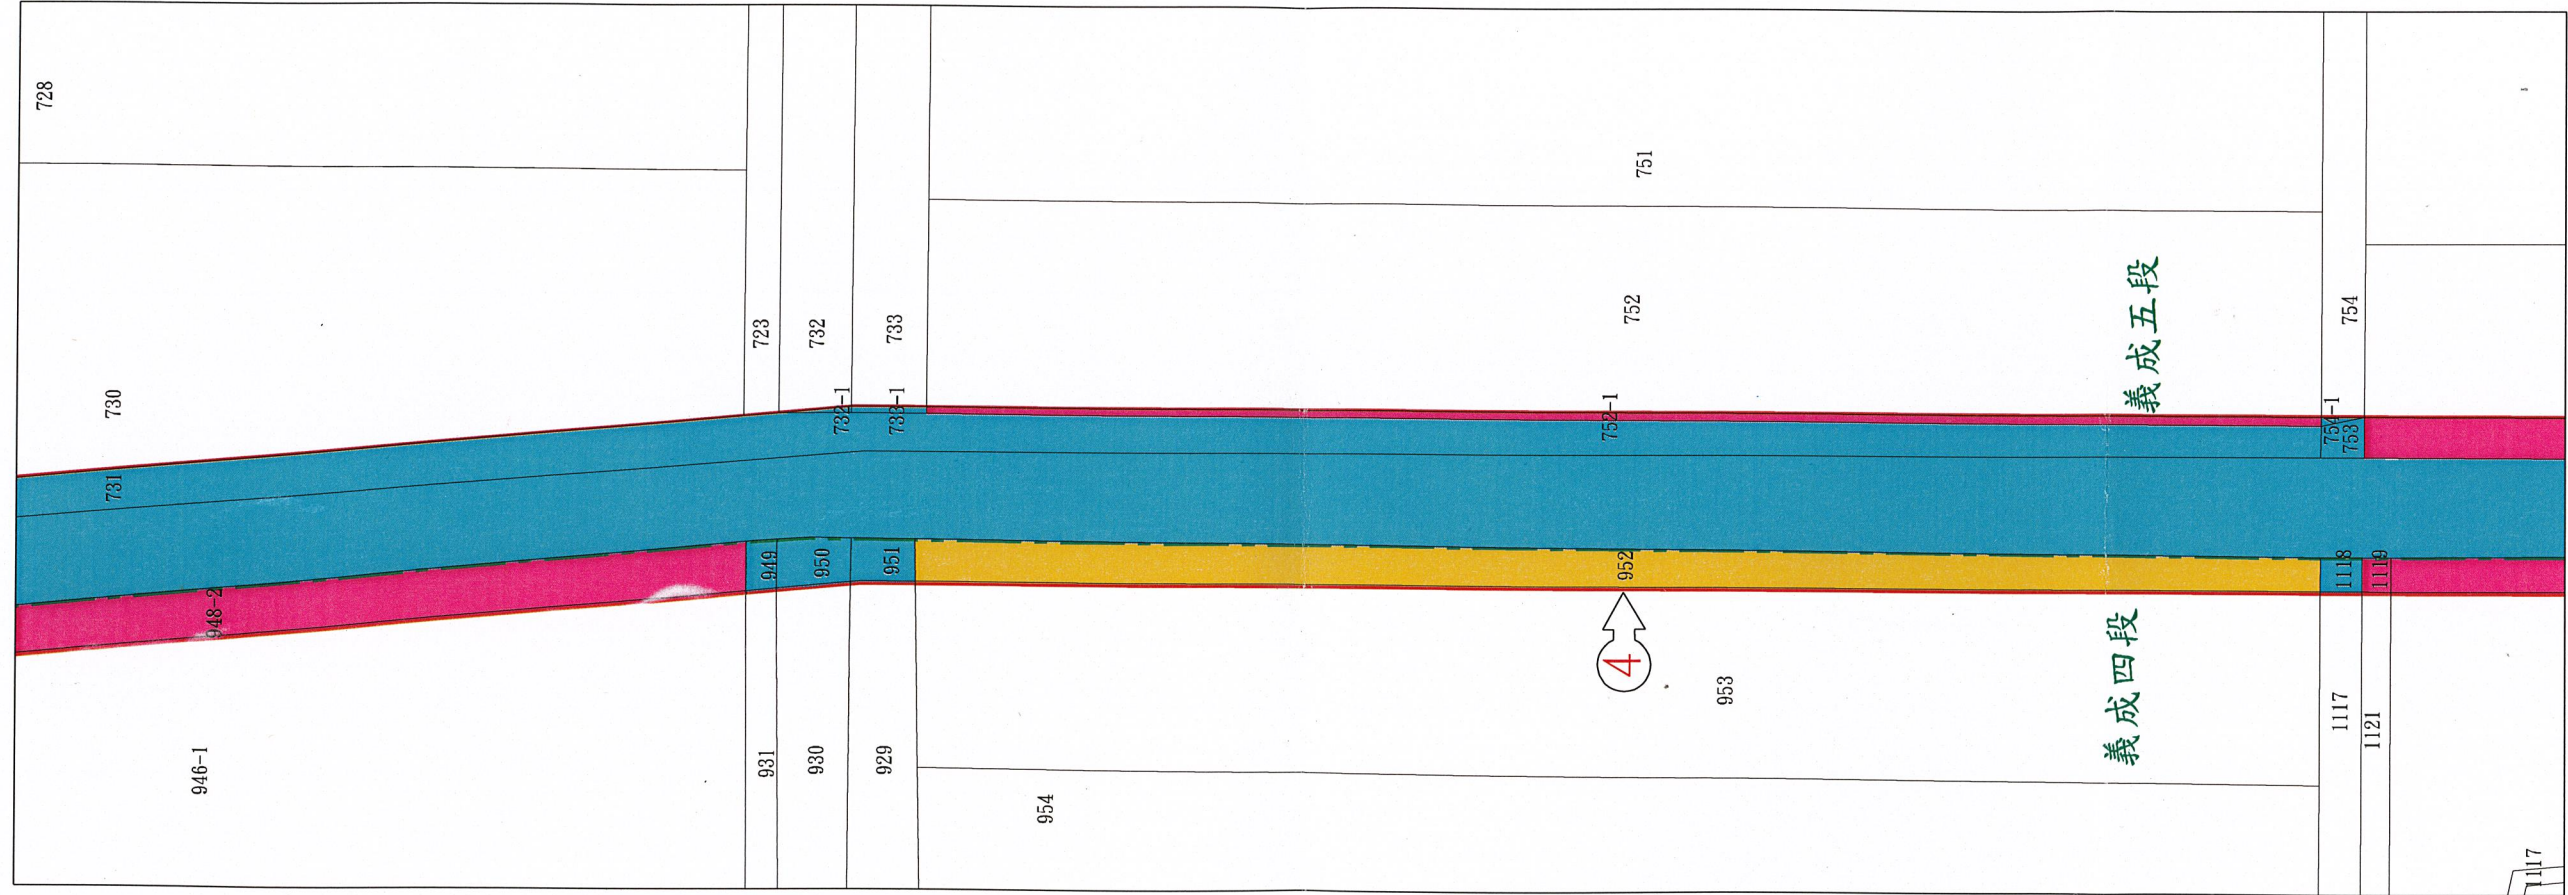

圖例	
	工程用地範圍線
	公有土地
	申請徵收土地
	協議取得土地(含整體開發捐贈)
	另案辦理用地取得

38

順安都市計畫11號道路(美和路)拓寬工程(永清路至永美路)用地徵收範圍圖(3/9)

圖例	
	工程用地範圍線
	公有土地
	申請徵收土地
	協議取得土地(含整體開發捐贈)
	另案辦理用地取得

順安都市計畫11號道路(美和路)拓寬工程(永清路至永美路)用地徵收範圍圖(4/9)

圖例	
	工程用地範圍線
	公有土地
	申請徵收土地
	協議取得土地(含整體開發捐贈)
	另案辦理用地取得

順安都市計畫11號道路(美和路)拓寬工程(永清路至永美路)用地徵收範圍圖(5/9)

圖例	
	工程用地範圍線
	公有土地
	申請徵收土地
	協議取得土地(含整體開發捐贈)
	另案辦理用地取得

順安都市計畫11號道路(美和路)拓寬工程(永清路至永美路)用地徵收範圍圖(6/9)

圖例	
	工程用地範圍線
	公有土地
	申請徵收土地
	協議取得土地(含整體開發捐贈)
	另案辦理用地取得

順安都市計畫11號道路(美和路)拓寬工程(永清路至永美路)用地徵收範圍圖(7/9)

1/500

圖例	
	工程用地範圍線
	公有土地
	申請徵收土地
	協議取得土地(含整體開發捐贈)
	另案辦理用地取得

順安都市計畫11號道路(美和路)拓寬工程(永清路至永美路)用地徵收範圍圖(8/9)

圖例	
	工程用地範圍線
	公有土地
	申請徵收土地
	協議取得土地(含整體開發捐贈)
	另案辦理用地取得

順安都市計畫11號道路(美和路)拓寬工程(永清路至永美路)用地徵收範圍圖(9/9)

479地號縮圖